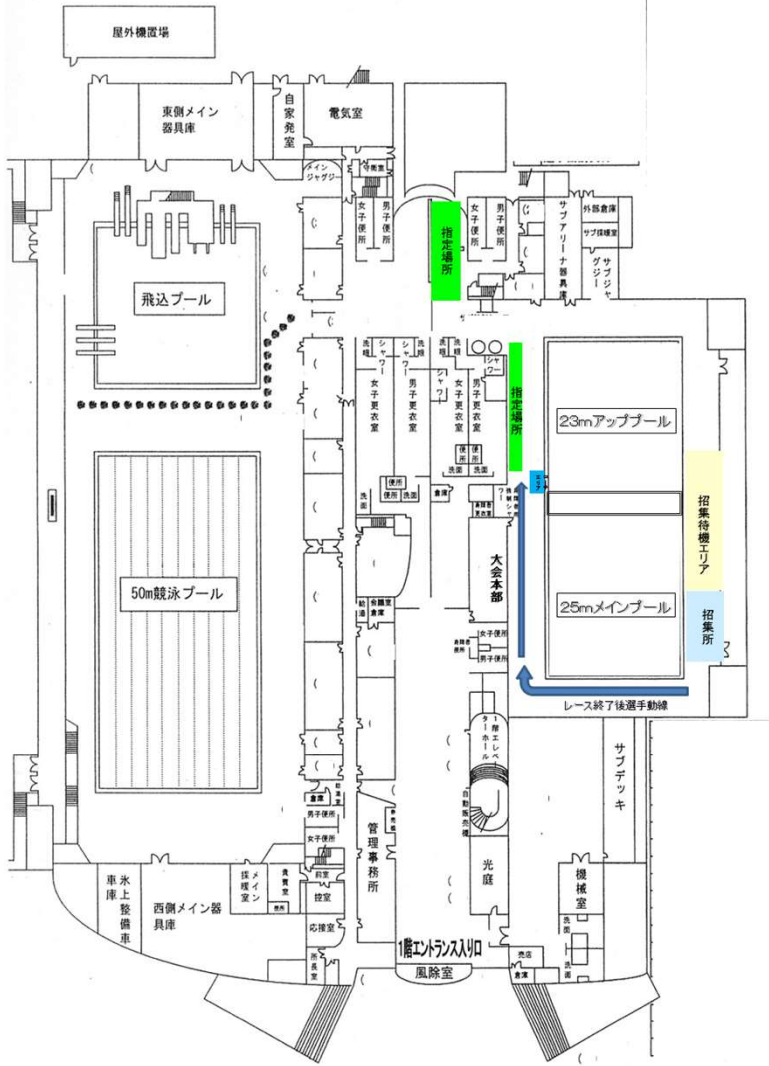

8歳以下水泳大会
1階配置図

2階配置図

A		B	
TAP筑波	7	茨城SS	16
TAPみどりの	19	JAC守谷	12
TAP龍ヶ崎	10	アトラス	11
ささはら塾	12	コスモSP	6
ジョイフル	12		
下妻SC	13		
中央SS	9		
リリーSC	16		
イトマン守谷	21		
あかやまSS	31		
ルネサンス竜ヶ崎	17		
霞ヶ浦SC	2		
ウォーターメイツ鹿島	6		
A・セレーナ	11		
守谷インター	3		
イトマン古河	20		
セントラル日立	3		