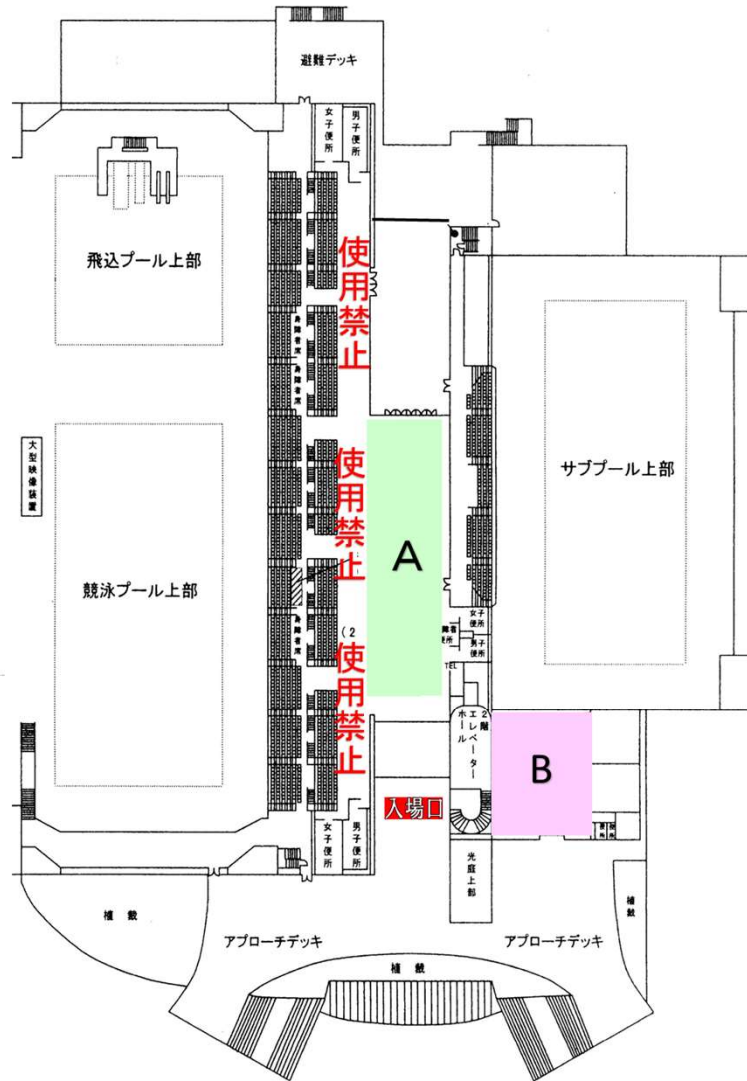

8歳以下水泳大会
1階配置図

2階配置図

A		B	
TAP筑波	7	茨城SS	16
TAPみどりの	19	JAC守谷	12
TAP龍ヶ崎	10	アトラス	11
ささはら塾	12	コスモSP	6
ジョイフル	12		
下妻SC	13		
中央SS	9		
リリーSC	16		
イトマン守谷	21		
あかやまSS	31		
ルネサンス竜ヶ崎	17		
霞ヶ浦SC	2		
ウォーターメイツ鹿島	6		
A・セレーナ	11		
守谷インター	3		
イトマン古河	20		
セントラル日立	3		